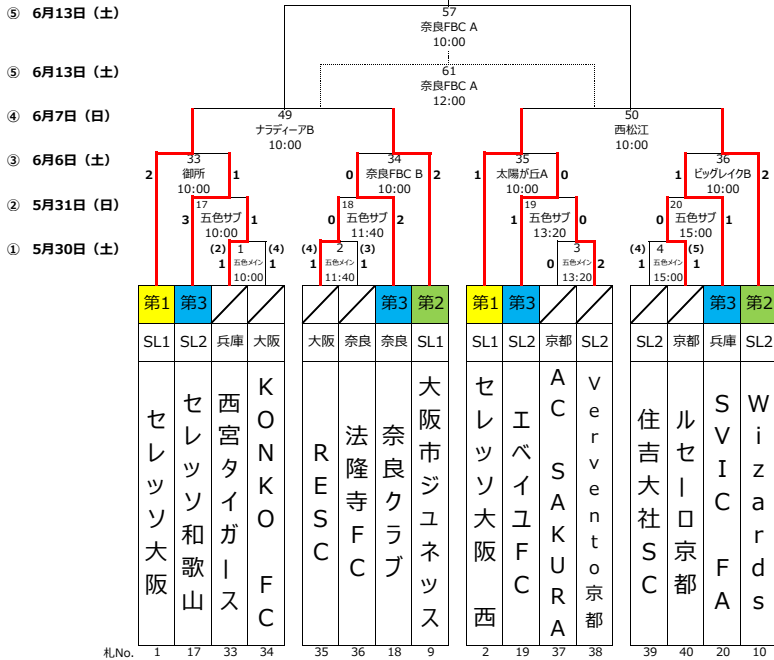

2026関西クラブユースサッカー選手権 (U-15) 大会

- 第1シード8枠 (ポイントランキング1~8位) 第2シード8枠 (ポイントランキング9~16位)
- 第3シード16枠 (ポイントランキング17位の2+府県優勝6. 満たない場合は抽選により決定)
- フリー32枠 (府県代表) ※KC選権シードについて (内規) 各府県内順位による

【Aブロック】

全国出場決定

【Bブロック】

全国出場決定

【Cブロック】

全国出場決定

【Dブロック】

全国出場決定

【順位決定戦】

【第5~7代表決定トーナメント】

1回戦

5月30日(土) 会場: 兵庫県「アスパ五色メイン」	
開始時間	運営: 関西 対戦カード
10:00	1 西宮タイガース 1 vs 1 KONKO FC 2 PK 4
11:40	2 RESC 1 vs 1 法隆寺FC 4 PK 3
13:20	3 AC SAKURA 0 vs 2 Vervento京都 PK
15:00	4 住吉大社SC 1 vs 1 ルセーロ京都 4 PK 5