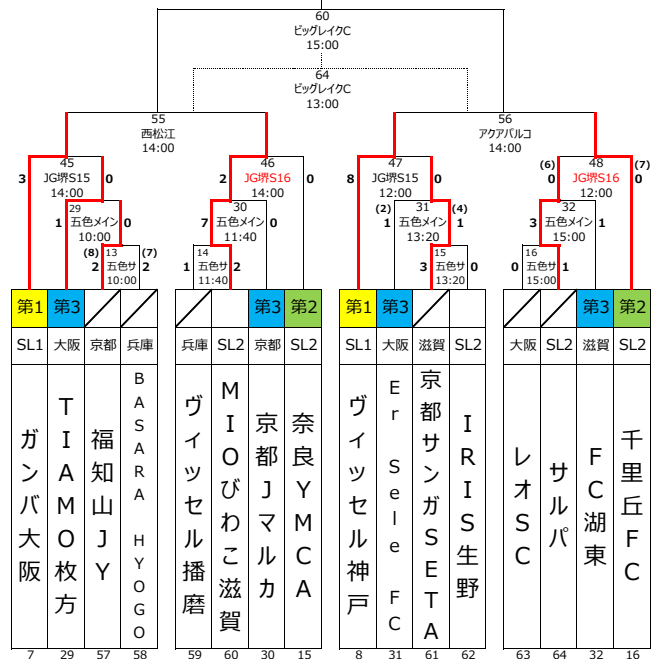

2026関西クラブユースサッカー選手権 (U-15) 大会

- 第1シード8枠 (ポイントランキング1~8位) 第2シード8枠 (ポイントランキング9~16位)
- 第3シード16枠 (ポイントランキング17位の2+府県優勝6. 満たない場合は抽選により決定)
- フリー32枠 (府県代表) ※KC選権シードについて (内規) 各府県内順位による

【Aブロック】

全国出場決定

【Bブロック】

全国出場決定

【Cブロック】

全国出場決定

【Dブロック】

全国出場決定

【順位決定戦】

【第5~7代表決定トーナメント】

1回戦

5月30日(土) 会場: 兵庫県「アスパ五色メイン」	
開始時間	運営: 関西 対戦カード
10:00	1 西宮タイガース 1 vs 1 KONKO FC 2 PK 4
11:40	2 RESC 1 vs 1 法隆寺FC 4 PK 3
13:20	3 AC SAKURA 0 vs 2 Vervento京都 PK
15:00	4 住吉大社SC 1 vs 1 ルセーロ京都 4 PK 5