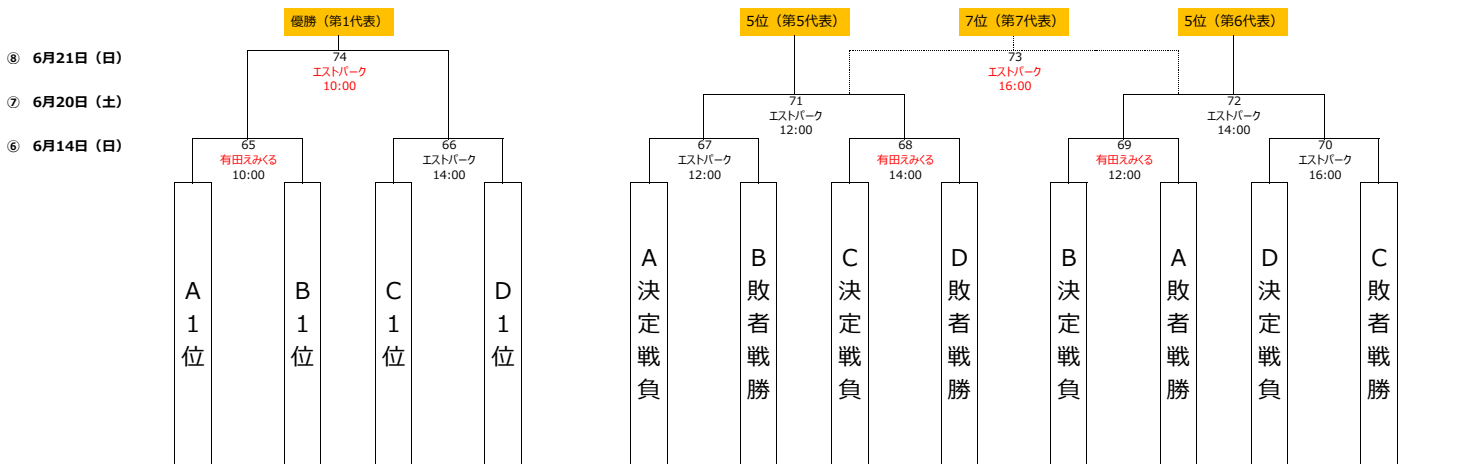

全国出場決定

【Dブロック】

全国出場決定

【順位決定戦】

【第5~7代表決定トーナメント】

1回戦

5月30日(土) 会場: 兵庫県「アスパ五色メイン」	
開始時間	運営: 関西 対戦カード
10:00	1 西宮タイガース 1 vs 1 KONKO FC 2 PK 4
11:40	2 RESC 1 vs 1 法隆寺FC 4 PK 3
13:20	3 AC SAKURA 0 vs 2 Vervento京都 PK
15:00	4 住吉大社SC 1 vs 1 ルセーロ京都 4 PK 5