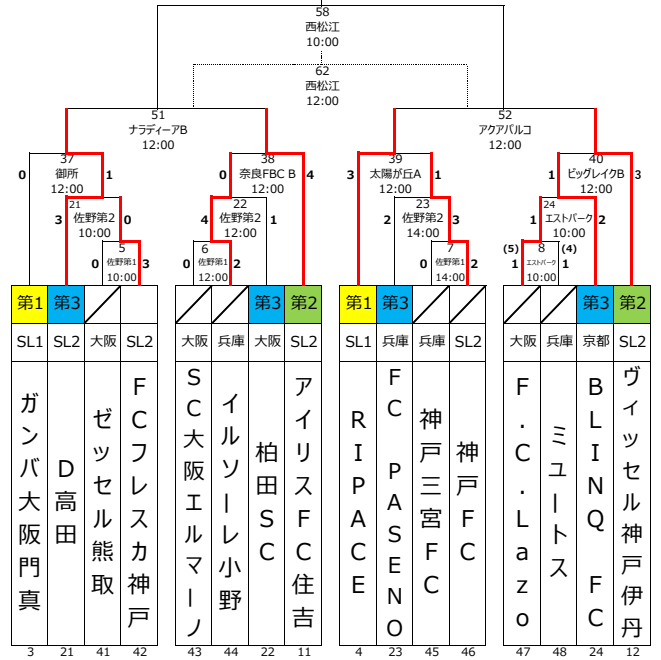

2026関西クラブユースサッカー選手権 (U-15) 大会

- 第1シード8枠 (ポイントランキング1~8位) 第2シード8枠 (ポイントランキング9~16位)
- 第3シード16枠 (ポイントランキング17位の2+府県優勝6. 満たない場合は抽選により決定)
- フリー32枠 (府県代表) ※KC選権シードについて (内規) 各府県内順位による

【Aブロック】

全国出場決定

【Bブロック】

全国出場決定

【Cブロック】

全国出場決定

【Dブロック】

全国出場決定

【順位決定戦】

【第5~7代表決定トーナメント】

1回戦

5月30日(土) 会場: 兵庫県「アスパ五色メイン」	
開始時間	運営: 関西 対戦カード
10:00	1 西宮タイガース 1 vs 1 KONKO FC 2 PK 4
11:40	2 RESC 1 vs 1 法隆寺FC 4 PK 3
13:20	3 AC SAKURA 0 vs 2 Vervento京都 PK
15:00	4 住吉大社SC 1 vs 1 ルセーロ京都 4 PK 5