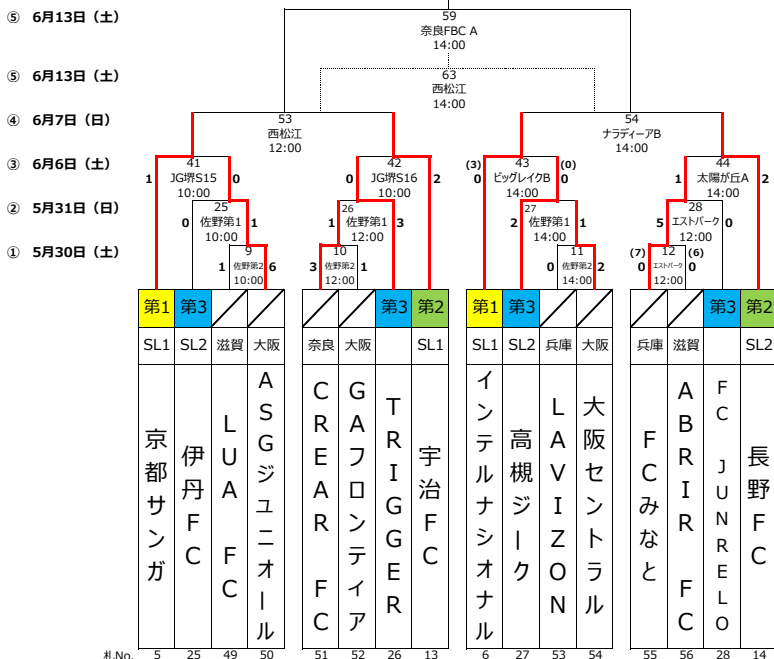

2026関西クラブユースサッカー選手権 (U-15) 大会

- 第1シード8枠 (ポイントランキング1~8位) 第2シード8枠 (ポイントランキング9~16位)
- 第3シード16枠 (ポイントランキング17位の2+府県優勝6. 満たない場合は抽選により決定)
- フリー32枠 (府県代表) ※KC選権シードについて (内規) 各府県内順位による

【Aブロック】

全国出場決定

【Bブロック】

全国出場決定

【Cブロック】

全国出場決定

【Dブロック】

全国出場決定

【順位決定戦】

【第5~7代表決定トーナメント】

1回戦

5月30日(土) 会場: 兵庫県「アスパ五色メイン」	
開始時間	運営: 関西 対戦カード
10:00	1 西宮タイガース 1 vs 1 KONKO FC 2 PK 4
11:40	2 RESC 1 vs 1 法隆寺FC 4 PK 3
13:20	3 AC SAKURA 0 vs 2 Vervento京都 PK
15:00	4 住吉大社SC 1 vs 1 ルセーロ京都 4 PK 5