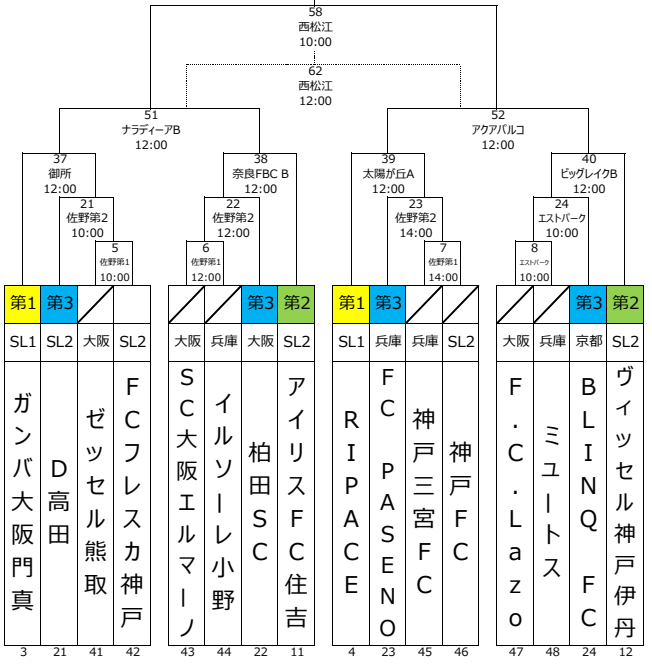

# 2026関西クラブユースサッカー選手権 (U-15) 大会

■ 第1シード8枠 (ポイントランキング1~8位)    ■ 第2シード8枠 (ポイントランキング9~16位)  
■ 第3シード16枠 (ポイントランキング17位の2+府県優勝6. 満たない場合はフリー抽選により決定)  
 フリー32枠 (府県代表)    ※KC選選手権シードについて (内規) 各府県内順位による

## 【Aブロック】

全国出場決定

## 【Bブロック】

全国出場決定