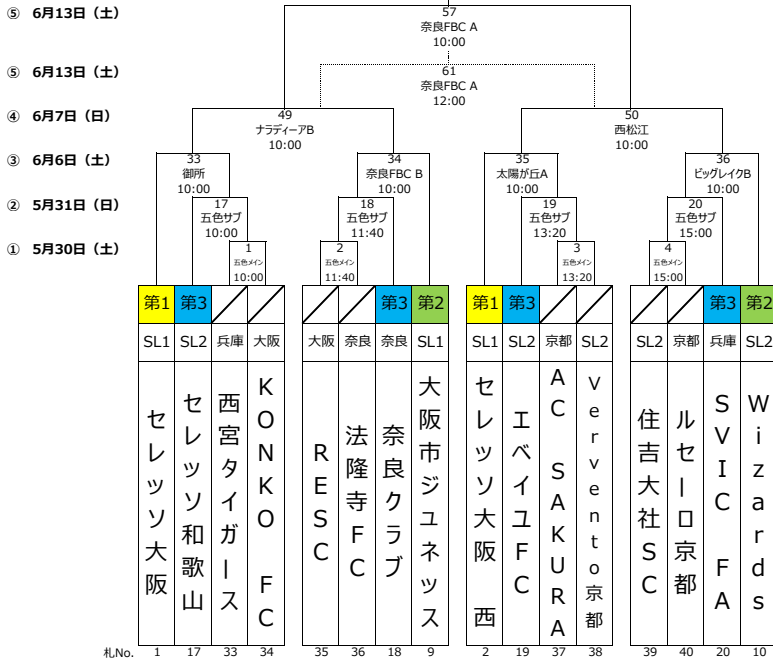

# 2026関西クラブユースサッカー選手権 (U-15) 大会

■ 第1シード8枠 (ポイントランキング1~8位)    ■ 第2シード8枠 (ポイントランキング9~16位)  
■ 第3シード16枠 (ポイントランキング17位の2+府県優勝6. 満たない場合はフリー抽選により決定)  
 フリー32枠 (府県代表)    ※KC選選手権シードについて (内規) 各府県内順位による

## 【Aブロック】

全国出場決定

## 【Bブロック】

全国出場決定